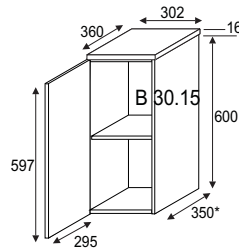

SESTAVLJENO KOPALNIŠKO POHIŠTVO

Program elementov **QUADRA, QUADRA+**

27 BKG 30.23 L,D

* GLOBINA EL. Z VRATI

NAVODILO

907031
NAV TEH MONT BKG 30.23

ROČAJ

752029
ROČAJ 87.CR 328.20/160X210
M4X20

ŠIFRA	NAZIV	MODEL
792987	BLOK KOP KG571/386 BKG 30.23 VZ745	540 QUADRA
792988	BLOK KOP KG571/386 BKG 30.23 VZ719	540 QUADRA
792989	BLOK KOP KG571/718 BKG 30.23 VZ719	540 QUADRA
792990	BLOK KOP KG571/723 BKG 30.23 VZ719	540 QUADRA

906470 MAT DROBNI B 30.15

407444 NOSILEC POLIC 5X5X16 CR ART.E30060
799128 SPONA ODM. CLIP ART.248.0M61.050 TL SPAX
464420 PODLOŽKA SPONE ART.244.0135.050
755653 BLAŽILEC SPONE 105 ART.9510Z54.650.OG
905904 NOSILEC ELEMENTA SIVI KPL

28 STEKLENA POLICA

NAVODILO

476912
NAV ZA MONT POLICA
900x150, 600x150

NOSILEC

477033
NOSILEC POLIC 3-23MM
CR MAT 2x

ŠIFRA	NAZIV	MODEL
733848	POLICA ST 600X150 CR MAT	705 POLICE
733849	POLICA ST 900X150 CR MAT	705 POLICE