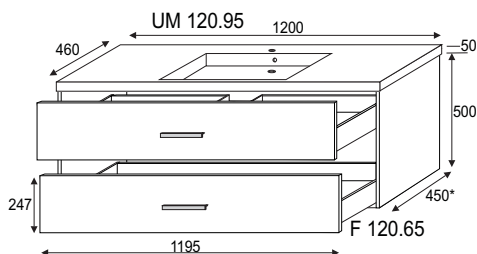

* GLOBINA EL. Z VRATI

NAVODILO

797123 NAV TEH MONT F 120.65

ROČAJ

752029
ROČAJ 87.CR 328.20/160X210
M4X20

ŠIFRA	NAZIV	MODEL
910097	BLOK KOP KG571/386 BKG120.43 VZ745	540 QUADRA +
910098	BLOK KOP KG571/739 BKG120.43 VZ739	540 QUADRA +

733505 UMIVALNIK UM120.95
900220 VODILO PRED 350 D GHOST 2600 OMGE KPL
900221 VODILO PRED 350 L GHOST 2600 OMGE KPL
797130 MAT DROBNI F 90.65 /ROČ 87.CR./
905904 NOSILEC ELEMENTA SIVI KPL 4x