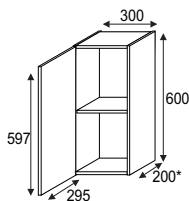

10 B 30.14 L,D

* GLOBINA EL. Z VRATI

NAVODILO

907029
NAV TEH MONT B 30.14, C 30.10

ROČAJ

752029
ROČAJ 87.CR 328.20/160X210
M4X20

ŠIFRA	NAZIV	MODEL
-------	-------	-------

792995	ELEMENT KOP KG571/386 B 30.14	VZ719	540 QUADRA
792996	ELEMENT KOP KG571/386 B 30.14	VZ745	540 QUADRA
910062	ELEMENT KOP KG571/718 B 30.14	Vz719	540 QUADRA
910009	ELEMENT KOP KG571/723 B 30.14	VZ719	540 QUADRA