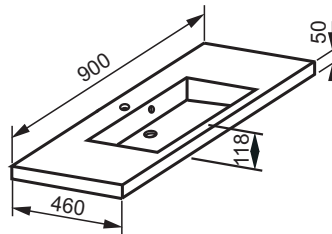

Program UMIVALNIKOV

QUADRA, QUADRA+

1 UM 60.95

› Umivalnik nastopa tudi v programih ALANO,
AMADOR, LEONIDES, LORENCIO

ŠIFRA NAZIV

MODEL

746105 UMIVALNIK UM 60.95 DOL BISER 540 QUADRA

2 UM 90.95