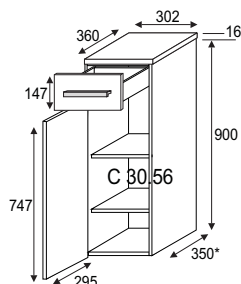

* GLOBINA EL. Z VRATI

NAVODILO

907032
NAV TEH MONT EL 60,30 QUADRA

ROČAJ

752029
ROČAJ 87.CR 328.20/160X210
M4X20

ŠIFRA NAZIV MODEL

792983	BLOK KOP KG571/386	BKG 30.22	VZ745	540 QUADRA
792984	BLOK KOP KG571/386	BKG 30.22	VZ719	540 QUADRA
792985	BLOK KOP KG571/718	BKG 30.22	VZ719	540 QUADRA
792986	BLOK KOP KG571/723	BKG 30.22	VZ719	540 QUADRA

906465 MAT DROBNI C 30.56

407444 NOSILEC POLIC 5X5X16 CR ART.E30060
799128 SPONA ODM. CLIP ART.248.0M61.050 TL SPAX
464420 PODLOŽKA SPONE ART.244.0135.050
755653 BLAŽILEC SPONE 105 ART.9510Z54.650.0G
900218 VODILO PRED 300 D GHOST 2600 OMGE KPL
900219 VODILO PRED 300 L GHOST 2600 OMGE KPL
905904 NOSILEC ELEMENTA SIVI KPL