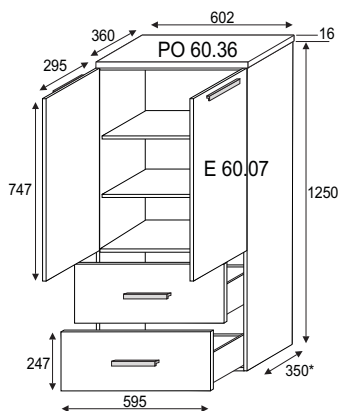

SESTAVLJENO KOPALNIŠKO POHIŠTVO

Program elementov **QUADRA, QUADRA +**

23 BKG 60.37

* GLOBINA EL. Z VRATI

NAVODILO

907032
NAV TEH MONT EL 60,30 QUADRA

ROČAJ

752029
ROČAJ 87.CR 328.20/160X210
M4X20

ŠIFRA NAZIV MODEL

792971	BLOK KOP KG571/386	BKG 60.37	VZ745	540 QUADRA
792972	BLOK KOP KG571/386	BKG 60.37	VZ719	540 QUADRA
792973	BLOK KOP KG571/718	BKG 60.37	VZ719	540 QUADRA
792974	BLOK KOP KG571/723	BKG 60.37	VZ719	540 QUADRA

906466 MAT DROBNI E 60.07

407444 NOSILEC POLIC 5X5X16 CR ART.E30060
799128 SPONA ODM. CLIP ART.248.0M61.050 TL SPAX
464420 PODLOŽKA SPONE ART.244.0135.050
755653 BLAŽILEC SPONE 105 ART.9510Z54.650.0G
900218 VODILO PRED 300 D GHOST 2600 OMGE KPL
900219 VODILO PRED 300 L GHOST 2600 OMGE KPL
905904 NOSILEC ELEMENTA SIVI KPL

24 BKG 30.22 L,D