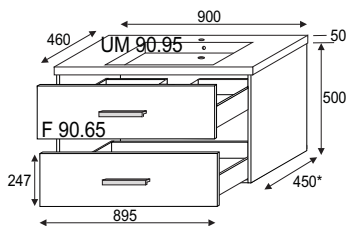

SESTAVLJENO KOPALNIŠKO POHIŠTVO

Program elementov **QUADRA, QUADRA +**

14 BKG 90.21

* GLOBINA EL. Z VRATI

NAVODILO

797124 NAV TEH MONT F 90.65

ROČAJ

752029
ROČAJ 87.CR 328.20/160X210
M4X20

ŠIFRA	NAZIV	MODEL
792975	BLOK KOP KG571/386 BKG 90.21 VZ745	540 QUADRA
792976	BLOK KOP KG571/386 BKG 90.21 VZ719	540 QUADRA
792977	BLOK KOP KG571/718 BKG 90.21 VZ719	540 QUADRA
792978	BLOK KOP KG571/723 BKG 90.21 VZ719	540 QUADRA
910095	BLOK KOP KG571/739 BKG 90.21 VZ739	540 QUADRA +

939882 UMIVALNIK UM 90.95 DOL BISER
900220 VODILO PRED 350 D GHOST 2600 OMGE KPL
900221 VODILO PRED 350 L GHOST 2600 OMGE KPL
797130 MAT DROBNI F 90.65 /RoČ 87.CR./
905904 NOSILEC ELEMENTA SIVI KPL 4x

15 BKG 120.42