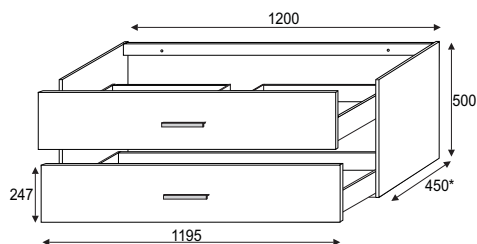

* GLOBINA EL. Z VRATI

NAVODILO

797123 NAV TEH MONT F 120.65

ROČAJ

752029
ROČAJ 87.CR 328.20/160X210
M4X20

ŠIFRA	NAZIV	MODEL
791473	ELEMENT KOP KG571/015 F120.65 VZ745	540 QUADRA +
791474	ELEMENT KOP KG571/739 F120.65 VZ739	540 QUADRA +

900220 VODILO PRED 350 D GHOST 2600 OMGE KPL
900221 VODILO PRED 350 L GHOST 2600 OMGE KPL
797130 MAT DROBNI F 90.65 /ROČ 87.CR./
905904 NOSILEC ELEMENTA SIVI KPL 4x