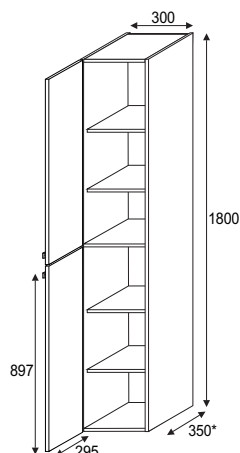

SESTAVLJENO KOPALNIŠKO POHIŠTVO

Program elementov **QUADRA, QUADRA +**

25 E 30.05 L,D

* GLOBINA EL. Z VRATI

NAVODILO

907032
NAV TEH MONT EL 60,30 QUADRA

ROČAJ

752029
ROČAJ 87.CR 328.20/160X210
M4X20

ŠIFRA	NAZIV	MODEL
791475	ELEMENT KOP KG571/386 E 30.05 D VZ745	540 QUADRA +
791476	ELEMENT KOP KG571/386 E 30.05 L VZ745	540 QUADRA +
791477	ELEMENT KOP KG571/739 E 30.05 D VZ739	540 QUADRA +
791478	ELEMENT KOP KG571/739 E 30.05 L VZ739	540 QUADRA +

797132 MAT DROBNI E 30.05 /ROČ 87.CR./
407444 NOSILEC POLIC 5X5X16 CR ART.E30060
799128 SPONA ODM. CLIP ART.248.0M61.050 TL SPAX
464420 PODLOŽKA SPONE ART.244.0135.050
755653 BLAŽILEC SPONE 105 ART.9510Z54.650.OG
905904 NOSILEC ELEMENTA SIVI KPL

26 E 30.06 L,D