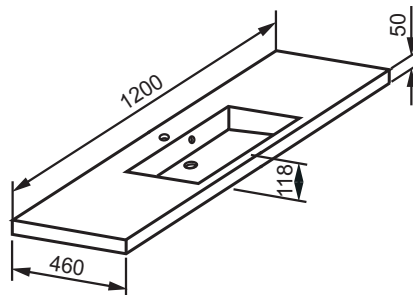

ŠIFRA NAZIV

MODEL

748272 UMIVALNIK UM 120.95 DOL BISER 501