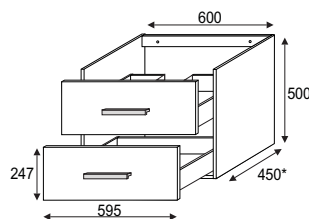

* GLOBINA EL. Z VRATI

NAVODILO

794880 NAV TEH MONT
F 60.05, F 60.65

ROČAJ

752029
ROČAJ 87.CR 328.20/160X210
M4X20

ŠIFRA	NAZIV	MODEL
910007	ELEMENT KOP KG571/718	F 60.65 VZ719 540 QUADRA
910061	ELEMENT KOP KG571/386	F 60.65 VZ719 540 QUADRA
910012	ELEMENT KOP KG571/723	F 60.65 VZ719 540 QUADRA
791469	ELEMENT KOP KG571/015	F 60.65 VZ745 540 QUADRA +
791470	ELEMENT KOP KG571/739	F 60.65 VZ739 540 QUADRA +

900220 VODILO PRED 350 D GHOST 2600 OMGE KPL
900221 VODILO PRED 350 L GHOST 2600 OMGE KPL
797129 MAT DROBNI F 60.65 /Roč 87.CR.
905904 NOSILEC ELEMENTA SIVI KPL