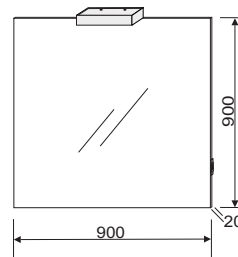

SESTAVLJENO KOPALNIŠKO POHIŠTVO

Program elementov **QUADRA, QUADRA +**

1 | OGL. 1200x600

› Ogljedalo nastopa tudi v programih ALANO, AMADOR, LEONIDES, LORENCIO

NAVODILO

905841
NAV TEH MONT OGLEDAL/
SV.VERONICA
472347
LIST OPOZORILNI OGLEDALA A4

SVETILKA

900621
SVETILKA VERONICA+ST.

ŠIFRA	NAZIV	MODEL
792954	OGLEDALO 1200x 600 VZ752/VERONICA 2x	510 ENJOY

800615 VREČKA Z DROB MAT OGLEDALA
461603 OBEŠALO D30 ART.1005729

2 | OGL. 900x900

NAVODILO

905870
NAV TEH MONT OGL. VEČ DIM.
/SV.SALMA

SVETILKA

900620
SVETILKA SALMA 2L
+STIKALO

ŠIFRA	NAZIV	MODEL
792942	OGLEDALO 900x 900 + SVET. SALMA2 /Vz752	540 QUADRA

800615 VREČKA Z DROB MAT OGLEDALA
461603 OBEŠALO D30 ART.1005729