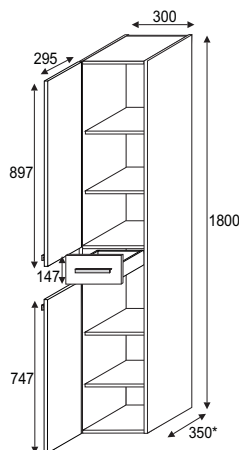

* GLOBINA EL. Z VRATI

NAVODILO

907032
NAV TEH MONT EL 60,30 QUADRA

ROČAJ

752029
ROČAJ 87.CR 328.20/160X210
M4X20

ŠIFRA	NAZIV	MODEL
791479	ELEMENT KOP KG571/386 E 30.06 D VZ745	540 QUADRA +
791480	ELEMENT KOP KG571/386 E 30.06 L VZ745	540 QUADRA +
791481	ELEMENT KOP KG571/739 E 30.06 D VZ739	540 QUADRA +
791482	ELEMENT KOP KG571/739 E 30.06 L VZ73	540 QUADRA +

797133 MAT DROBNI E 30.06 /ROČ 87.CR./
407444 NOSILEC POLIC 5X5X16 CR ART.E30060
799128 SPONA ODM. CLIP ART.248.0M61.050 TL SPAX
464420 PODLOŽKA SPONE ART.244.0135.050
755653 BLAŽILEC SPONE 105 ART.9510Z54.650.OG
905904 NOSILEC ELEMENTA SIVI KPL
900218 VODILO PRED 300 D GHOST 2600 OMGE KPL
900219 VODILO PRED 300 L GHOST 2600 OMGE KPL