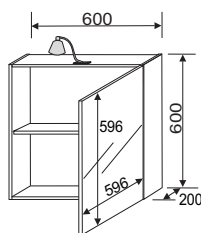

SESTAVLJENO KOPALNIŠKO POHIŠTVO

Program elementov **QUADRA, QUADRA +**

9 F 60.16 L,D