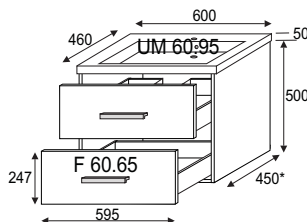

* GLOBINA EL. Z VRATI

NAVODILO

794880 NAV TEH MONT
F 60.05, F 60.65

ROČAJ

752029
ROČAJ 87.CR 328.20/160X210
M4X20

ŠIFRA	NAZIV	MODEL
792965	BLOK KOP KG571/386 BKG 60.35 VZ745	540 QUADRA
792966	BLOK KOP KG571/386 BKG 60.35 VZ719	540 QUADRA
792967	BLOK KOP KG571/718 BKG 60.35 VZ719	540 QUADRA
792968	BLOK KOP KG571/723 BKG 60.35 VZ719	540 QUADRA
910093	BLOK KOP KG571/739 BKG 60.35 VZ739	540 QUADRA +

939881 UMIVALNIK UM 60.95 DOL BISER
900220 VODILO PRED 350 D GHOST 2600 OMGE KPL
900221 VODILO PRED 350 L GHOST 2600 OMGE KPL
797129 MAT DROBNI F 60.65 /Roč 87.CR.
905904 NOSILEC ELEMENTA SIVI KPL