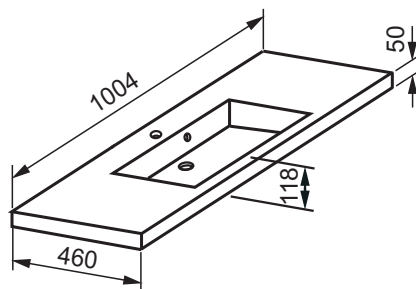

ŠIFRA NAZIV

MODEL

748188 UMIVALNIK UM 80.95 DOL BISER 501

6 UM 100.95

› Umivalnik nastopa tudi v programih AMADOR,
LEONIDES, LORENCIO