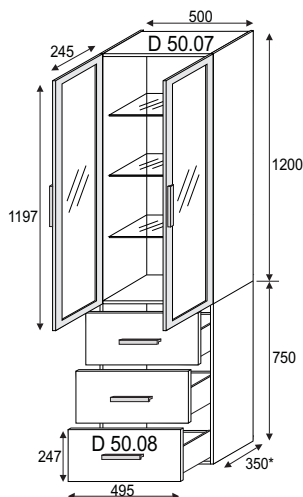

* GLOBINA EL. Z VRATI

NAVODILO

907030
NAV TEH MONT BKG 50.06

ROČAJ

752029
ROČAJ 87.CR 328.20/160X210
M4X20

ŠIFRA	NAZIV	MODEL
792991	BLOK KOP KG571/386 BKG 50.06 VZ745	540 QUADRA
792992	BLOK KOP KG571/386 BKG 50.06 VZ719	540 QUADRA
792993	BLOK KOP KG571/718 BKG 50.06 VZ719	540 QUADRA
792994	BLOK KOP KG571/723 BKG 50.06 VZ719	540 QUADRA

407444 NOSILEC POLIC 5X5X16 CR ART.E30060
799128 SPONA ODM. CLIP ART.248.0M61.050 TL SPAX
464420 PODLOŽKA SPONE ART.244.0135.050
755653 BLAŽILEC SPONE 105 ART.9510Z54.650.OG
906468 MAT DROBNI D 50.08
906467 MAT DROBNI D 50.07
900218 VODILO PRED 300 D GHOST 2600 OMGE KPL
900219 VODILO PRED 300 L GHOST 2600 OMGE KPL
905904 NOSILEC ELEMENTA SIVI KPL