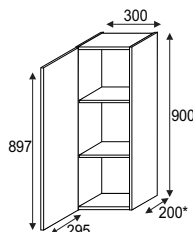

* GLOBINA EL. Z VRATI

NAVODILO

907029
NAV TEH MONT B 30.14, C 30.10

ROČAJ

752029
ROČAJ 87.CR 328.20/160X210
M4X20

ŠIFRA	NAZIV	MODEL

792997	ELEMENT KOP KG571/386 C 30.10	VZ719	540 QUADRA
792998	ELEMENT KOP KG571/386 C 30.10	VZ745	540 QUADRA
910005	ELEMENT KOP KG571/718 C 30.10	VZ719	540 QUADRA
910010	ELEMENT KOP KG571/723 C 30.10	VZ719	540 QUADRA

906471 MAT DROBNI C 30.10
407444 NOSILEC POLIC 5X5X16 CR ART.E30060
905904 NOSILEC ELEMENTA SIVI KP
799128 SPONA ODM. CLIP ART.248.0M61.050 TL SPAX
464420 PODLOŽKA SPONE ART.244.0135.050
755653 BLAŽILEC SPONE 105 ART.9510Z54.650.OG