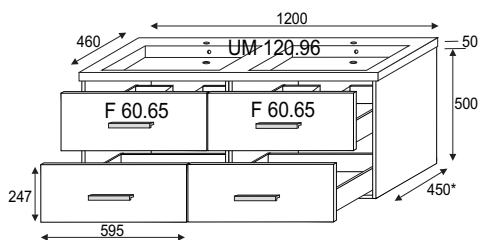

* GLOBINA EL. Z VRATI

NAVODILO

907033
NAV TEH MONT BKG 120.42

ROČAJ

752029
ROČAJ 87.CR 328.20/160X210
M4X20

ŠIFRA	NAZIV	MODEL
792979	BLOK KOP KG571/386 BKG120.42 VZ745	540 QUADRA
792980	BLOK KOP KG571/386 BKG120.42 VZ719	540 QUADRA
792981	BLOK KOP KG571/718 BKG120.42 VZ719	540 QUADRA
792982	BLOK KOP KG571/723 BKG120.42 VZ719	540 QUADRA
910096	BLOK KOP KG571/739 BKG120.42 VZ739	540 QUADRA +

939883 UMIVALNIK UM120.96 DOL BISER
900220 VODILO PRED 350 D GHOST 2600 OMGE KPL 2x
900221 VODILO PRED 350 L GHOST 2600 OMGE KPL 2x
797129 MAT DROBNI F 60.65 /RoČ 87.CR. 4x

16 BKG 120.43