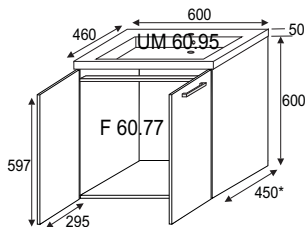

SESTAVLJENO KOPALNIŠKO POHIŠTVO

Program elementov **QUADRA, QUADRA +**

12 BKG 60.36

* GLOBINA EL. Z VRATI

NAVODILO

905242
NAV TEH MONT F 60.77 /SEST.EL

ROČAJ

752029
ROČAJ 87.CR 328.20/160X210
M4X20

ŠIFRA	NAZIV	MODEL
792969	BLOK KOP KG571/386 BKG 60.36 VZ745	540 QUADRA
792970	BLOK KOP KG571/718 BKG 60.36 VZ719	540 QUADRA
910067	BLOK KOP KG571/723 BKG 60.36 VZ719	540 QUADRA
910068	BLOK KOP KG571/386 BKG 60.36 VZ719	540 QUADRA
910094	BLOK KOP KG571/739 BKG 60.36 VZ739	540 QUADRA +

939881 UMIVALNIK UM 60.95 DOL BISER
797128 MAT DROBNI F 60.77 /Roč 87.CR./
905904 NOSILEC ELEMENTA SIVI KP
799128 PONA ODM. CLIP ART.248.0M61.050 TL SPAX
464420 PODLOŽKA SPONE ART.244.0135.050
755653 BLAŽILEC SPONE 105 ART.9510Z54.650.OG

13 BKG 60.35