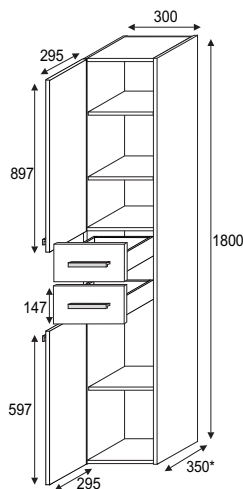

SESTAVLJENO KOPALNIŠKO POHIŠTVO

Program elementov **QUADRA, QUADRA +**

21 E 30.13 L,D

* GLOBINA EL. Z VRATI

NAVODILO

907032
NAV TEH MONT EL 60,30 QUADRA

ROČAJ

752029
ROČAJ 87.CR 328.20/160X210
M4X20

ŠIFRA	NAZIV	MODEL
792999	ELEMENT KOP KG571/386 E 30.13 VZ745	540 QUADRA
793000	ELEMENT KOP KG571/386 E 30.13 VZ719	540 QUADRA
910006	ELEMENT KOP KG571/718 E 30.13 VZ719	540 QUADRA
910011	ELEMENT KOP KG571/723 E 30.13 VZ719	540 QUADRA

407444 NOSILEC POLIC 5X5X16 CR ART.E30060
799128 SPONA ODM. CLIP ART.248.0M61.050 TL SPAX
464420 PODLOŽKA SPONE ART.244.0135.050
755653 BLAŽILEC SPONE 105 ART.9510Z54.650.OG
907011 MAT DROBNI E 30.13 2/2
900218 VODILO PRED 300 D GHOST 2600 OMGE KPL
900219 VODILO PRED 300 L GHOST 2600 OMGE KPL
906469 MAT DROBNI E 30.13 1/2
905904 NOSILEC ELEMENTA SIVI KPL

22 BKG 50.06