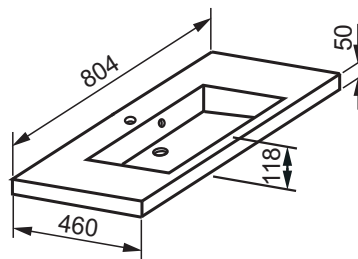

QUADRA, QUADRA+

4 UM 120.96

› Umivalnik nastopa tudi v programih ALANO,
AMADOR, LEONIDES, LORENCIO

ŠIFRA NAZIV

MODEL

748273 UMIVALNIK UM120.96 DOL BISER 501

5 UM 80.95

› Umivalnik nastopa tudi v programih ALANO,
AMADOR, LEONIDES, LORENCIO