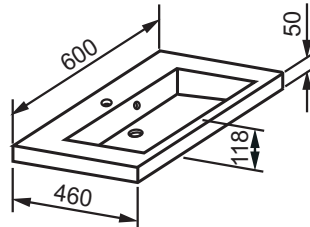

Program UMIVALNIKOV

QUADRA, QUADRA+

1 UM 60.95

› Umivalnik nastopa tudi v programih ALANO,
AMADOR, LEONIDES, LORENCIO

ŠIFRA NAZIV

MODEL

746105 UMIVALNIK UM 60.95 DOL BISER 540 QUADRA

2 UM 90.95