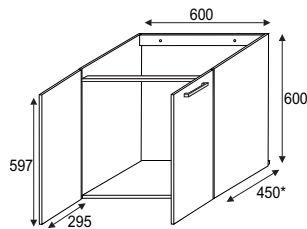

SESTAVLJENO KOPALNIŠKO POHIŠTVO

Program elementov **QUADRA, QUADRA +**

17 F 60.77

* GLOBINA EL. Z VRATI

NAVODILO

905242
NAV TEH MONT F 60.77 /SEST.EL

ROČAJ

752029
ROČAJ 87.CR 328.20/160X210
M4X20

ŠIFRA	NAZIV	MODEL
910064	ELEMENT KOP KG571/386	F 60.77 VZ719 540 QUADRA
910065	ELEMENT KOP KG571/718	F 60.77 VZ719 540 QUADRA
910066	ELEMENT KOP KG571/723	F 60.77 VZ719 540 QUADRA
791467	ELEMENT KOP KG571/015	F 60.77 VZ745 540 QUADRA +
791468	ELEMENT KOP KG571/739	F 60.77 VZ739 540 QUADRA +

797128 MAT DROBNI F 60.77 /Roč 87.CR./
905904 NOSILEC ELEMENTA SIVI KP
799128 PONA ODM. CLIP ART.248.0M61.050 TL SPAX
464420 PODLOŽKA SPONE ART.244.0135.050
755653 BLAŽILEC SPONE 105 ART.9510Z54.650.0G

18 F 60.65