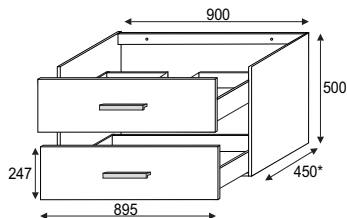

SESTAVLJENO KOPALNIŠKO POHIŠTVO

Program elementov **QUADRA, QUADRA +**

19 F 90.65

* GLOBINA EL. Z VRATI

NAVODILO

797124 NAV TEH MONT F 90.65

ROČAJ

752029
ROČAJ 87.CR 328.20/160X210
M4X20

ŠIFRA	NAZIV	MODEL
910003	ELEMENT KOP KG571/386 F 90.65 VZ719	540 QUADRA
910063	ELEMENT KOP KG571/718 F 90.65 VZ719	540 QUADRA
910013	ELEMENT KOP KG571/723 F 90.65 VZ719	540 QUADRA
791471	ELEMENT KOP KG571/015 F 90.65 VZ745	540 QUADRA +
791472	ELEMENT KOP KG571/739 F 90.65 VZ739	540 QUADRA +

900220 VODILO PRED 350 D GHOST 2600 OMGE KPL
900221 VODILO PRED 350 L GHOST 2600 OMGE KPL
797130 MAT DROBNI F 90.65 /RoČ 87.CR./
905904 NOSILEC ELEMENTA SIVI KPL 4x

20 F 120.65