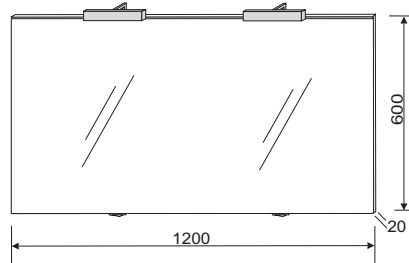

SESTAVLJENO KOPALNIŠKO POHIŠTVO

Program elementov **QUADRA, QUADRA +**

1 | OGL. 1200x600

› Ogljedalo nastopa tudi v programih ALANO, AMADOR, LEONIDES, LORENCIO